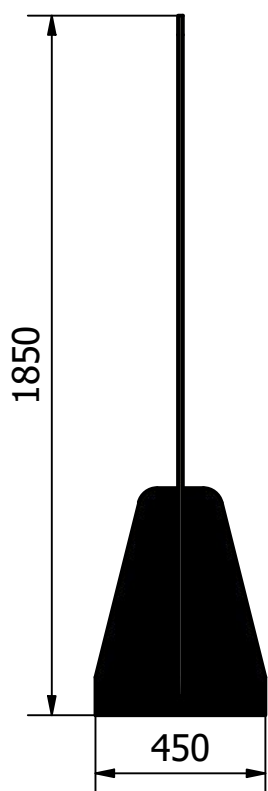

Vooraanzicht

3D Aanzicht

Zijaanzicht

Write protected by Harpie

Kleur poten:	Designed by Roy	Checked by	Approved by	Date 14-5-2020	Date
Formica Diamond Black (Zwart)					
Kleur afscheidingswand:					
Formica Storm (Donker Grijs)					
Formica Diamond Black (Zwart)					
		Scheidingswand Formica 150 cm x 185 cm			