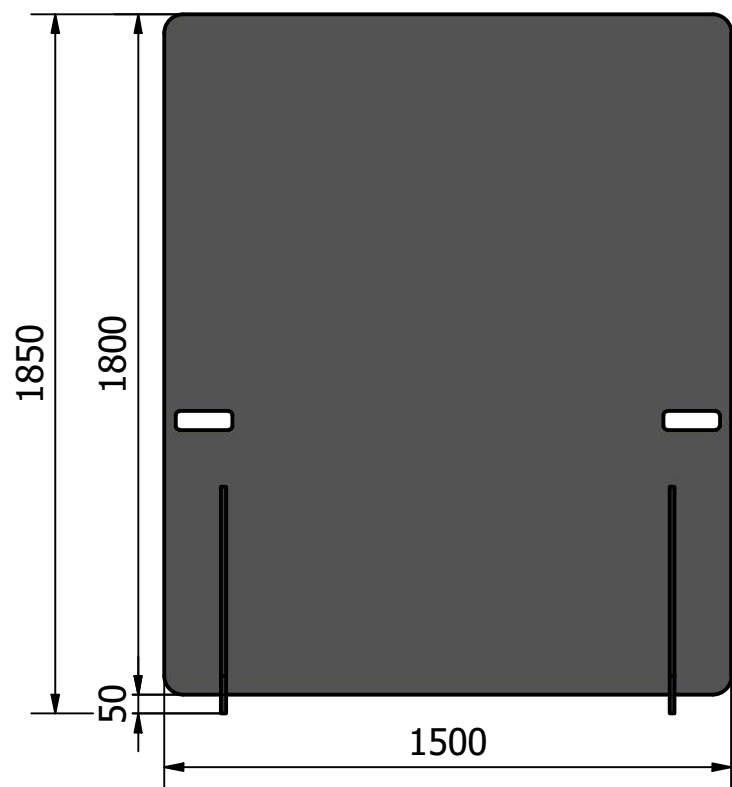

Vooraanzicht

3D Aanzicht

Zijaanzicht

Write protected by Harpie

Kleur poten:	Designed by Roy	Checked by	Approved by	Date 14-5-2020	Date
Formica Diamond Black (Zwart)					
Kleur afscheidingswand:					
Formica Storm (Donker Grijs)					
Formica Diamond Black (Zwart)					
		Scheidingswand Formica 150 cm x 185 cm			