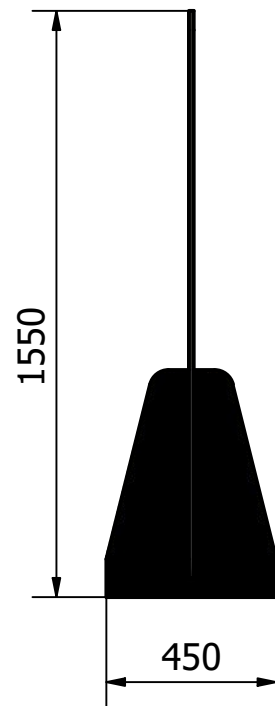

Vooraanzicht

3D Aanzicht

Zijaanzicht

Write protected by Harpie

Kleur poten:	Designed by Roy	Checked by	Approved by	Date 14-5-2020	Date
Formica Diamond Black (Zwart)			Scheidingswand Formica 180 cm x 155 cm		
Kleur afscheidingswand:					
Formica Storm (Donker Grijs)					
Formica Diamond black (Zwart)					