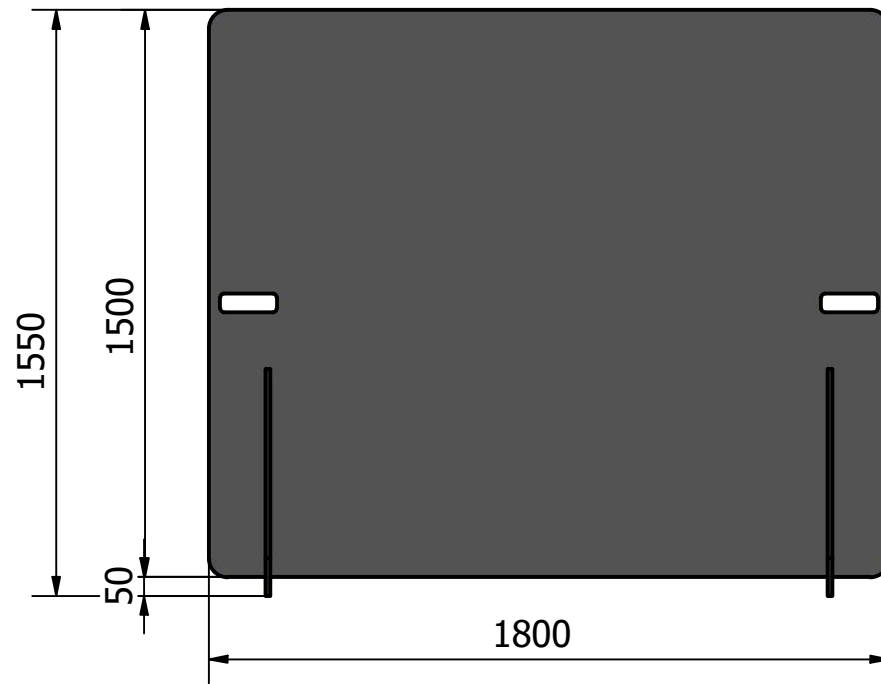

Vooraanzicht

3D Aanzicht

Zijaanzicht

Write protected by Harpie

Kleur poten:	Designed by Roy	Checked by	Approved by	Date 14-5-2020	Date
Formica Diamond Black (Zwart)			Scheidingswand Formica 180 cm x 155 cm		
Kleur afscheidingswand:					
Formica Storm (Donker Grijs)					
Formica Diamond black (Zwart)					