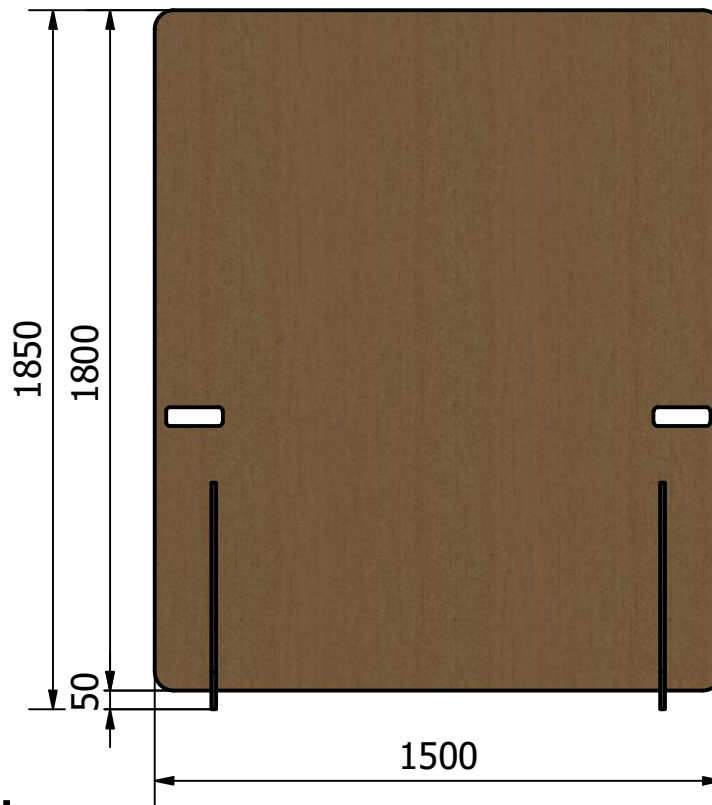

Vooraanzicht

3D Aanzicht

Zijaanzicht

Write protected by Harpie

Kleur poten:	Designed by	Checked by	Approved by	Date	Date
Formica Diamond Black (Zwart)	Roy				14-5-2020
Kleur afscheidingswand:					
Kersen natuur 1471					
Wit 0085 / Lichtgrijs 0074					
Scheidingswand Fundermax 150 cm x 185 cm					