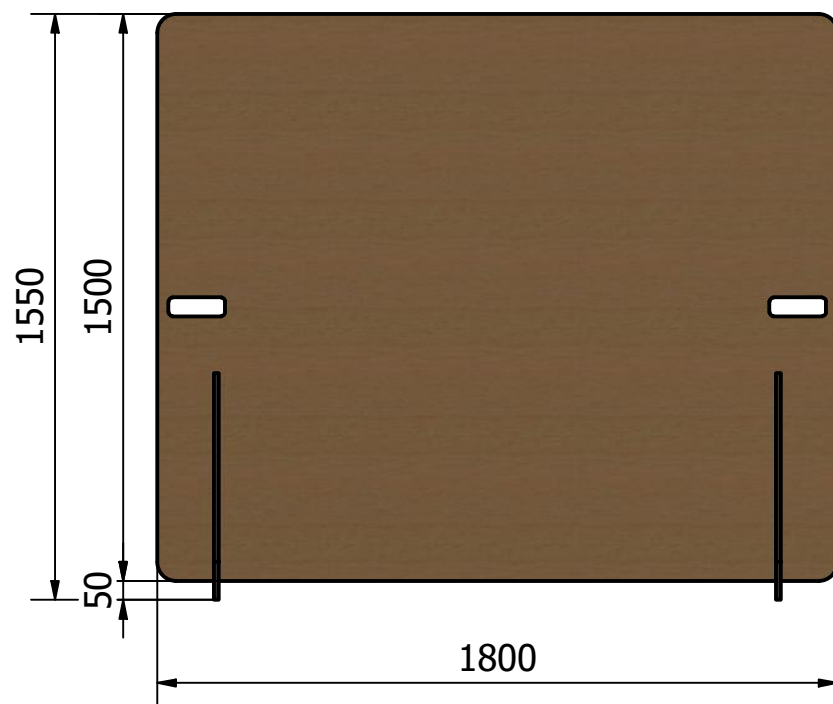

Vooraanzicht

3D Aanzicht

Zijaanzicht

Write protected by Harpie

Kleur poten:	Designed by Roy	Checked by	Approved by	Date 14-5-2020	Date
Formica Diamond Black (Zwart)	 Handel in plaatmaterialen, toepassingen & accessoires voor al uw wensen op maat gemaakt. Productie & montage van hygiënesluizen, douche- en wc cabines en lockerkasten Helmondseweg 7c • Aarle-Rixtel • 0492-383231 • www.harpiebv.nl		Scheidingswand Fundermax 180 cm x 155 cm		
Kleur afscheidingswand:					
Kersen Natuur 1471					
Wit 0085 of Lichtgrijs 0074					