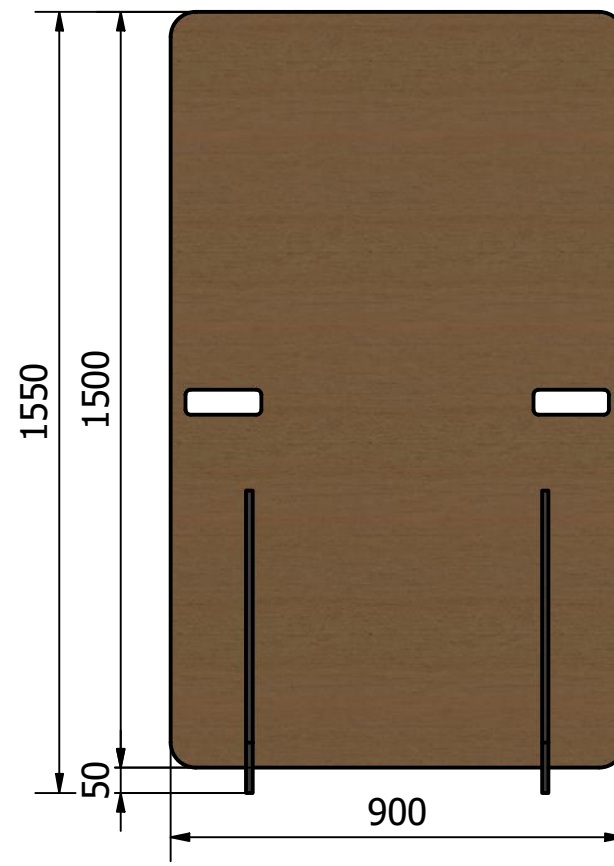

Vooraanzicht

3D Aanzicht

Zijaanzicht

Write protected by Harpie

Kleur poten:	Designed by	Checked by	Approved by	Date	Date
Formica Diamond Black (Zwart)	Roy				14-5-2020
Kleur afscheidingswand:					
Kersen natuur 1471					
Wit 0085 / Lichtgrijs 0074					
			Scheidingswand Fundermax 90 cm x 155 cm		