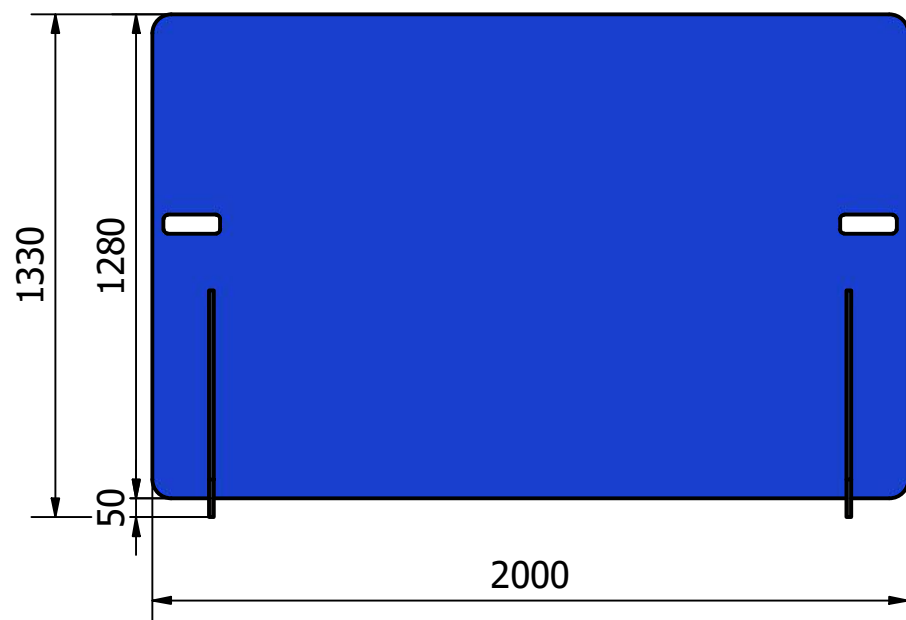

Vooraanzicht

3D Aanzicht

Zijaanzicht

Write protected by Harpie

Kleur poten:	Designed by Roy	Checked by	Approved by	Date 14-5-2020	Date
Formica Diamond Black (Zwart)			Scheidingswand Polyrey 133 cm x 200 cm		
Kleur afscheidingswand:					
Polyrey Unikleuren Volgens Harpie kleurkaart					