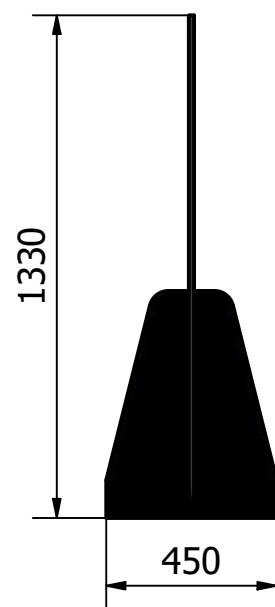

Vooraanzicht

3D Aanzicht

Zijaanzicht

Write protected by Harpie

Kleur poten:	Designed by Roy	Checked by	Approved by	Date 14-5-2020	Date
Formica Diamond Black (Zwart)			Scheidingswand Polyrey 133 cm x 200 cm		
Kleur afscheidingswand:					
Polyrey Unikleuren Volgens Harpie kleurkaart					